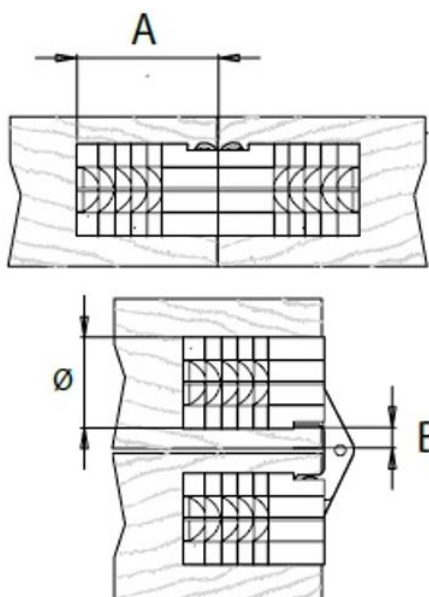

# PRODUCT SHEET

**Description:**

Cylinder Hinge,  $\varnothing$ 14mm, Brass Body & SS Pin & Screws

**Item number:**

15.07.347-0

Units	Box	Carton	HS Code	Barcode
Pcs.	50	500	8302100090	
				5704866055772

Sizes	Item No	A*	B*
$\varnothing$ 10 mm	# 15.07.345	11,0 mm	2,0 mm
$\varnothing$ 12 mm	# 15.07.346	13,5 mm	2,2 mm
$\varnothing$ 14 mm	# 15.07.347	15,5 mm	3,0 mm
$\varnothing$ 16 mm	# 15.07.348	16,5 mm	3,0 mm
$\varnothing$ 18 mm	# 15.07.349	17,5 mm	3,0 mm